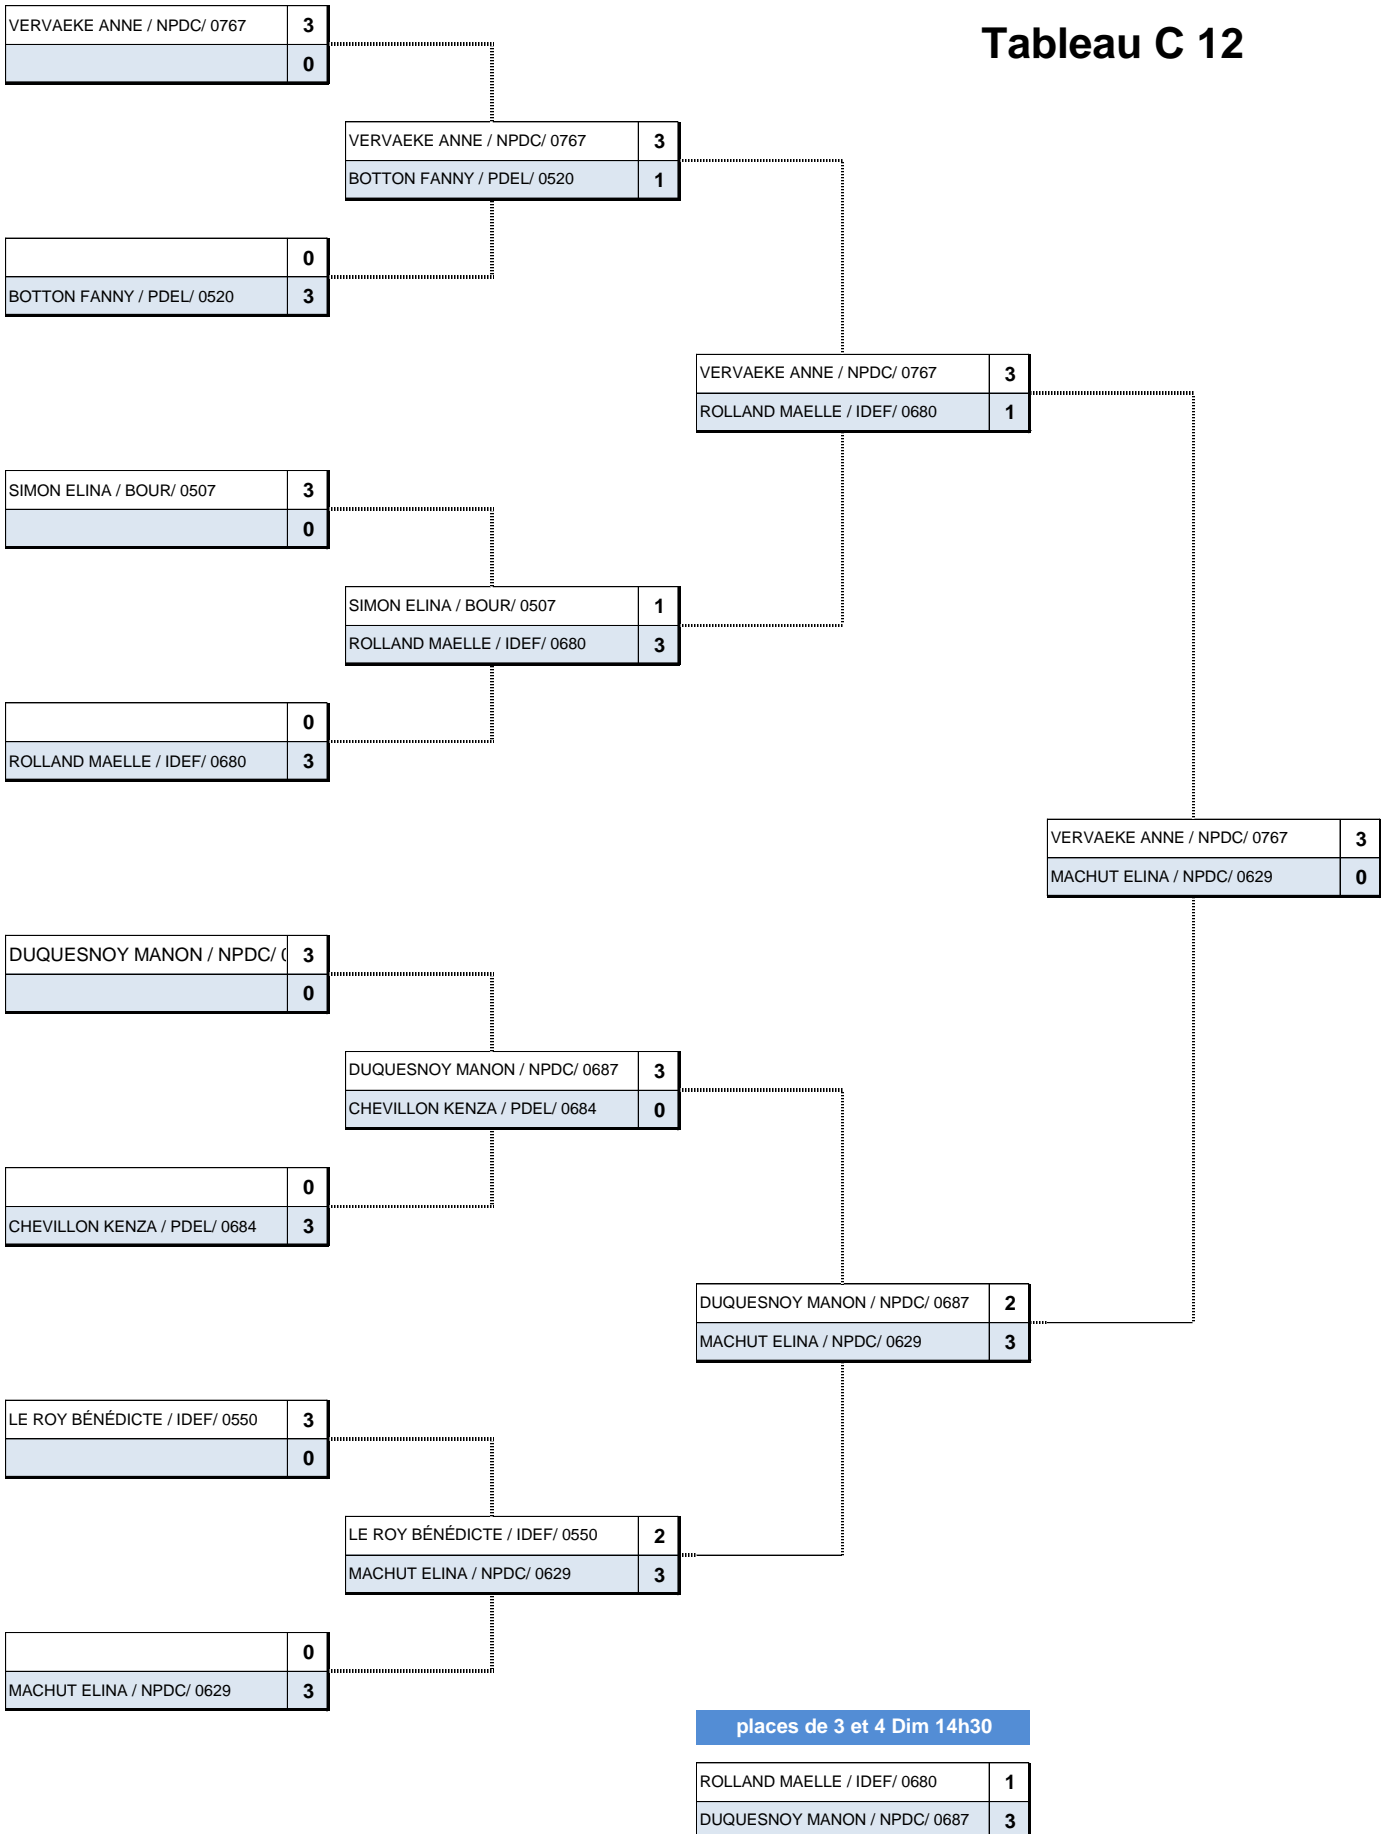

CHAMPIONNAT NATIONAL UFOLEP TENNIS DE TABLE "B"
29 et 30 avril 2017 - VALENCE (26)

8es de finale	1/4 de finale Dim 9h00	1/2 - finales Dim 11h00	Finale Dim 14h30

Tableau C 12