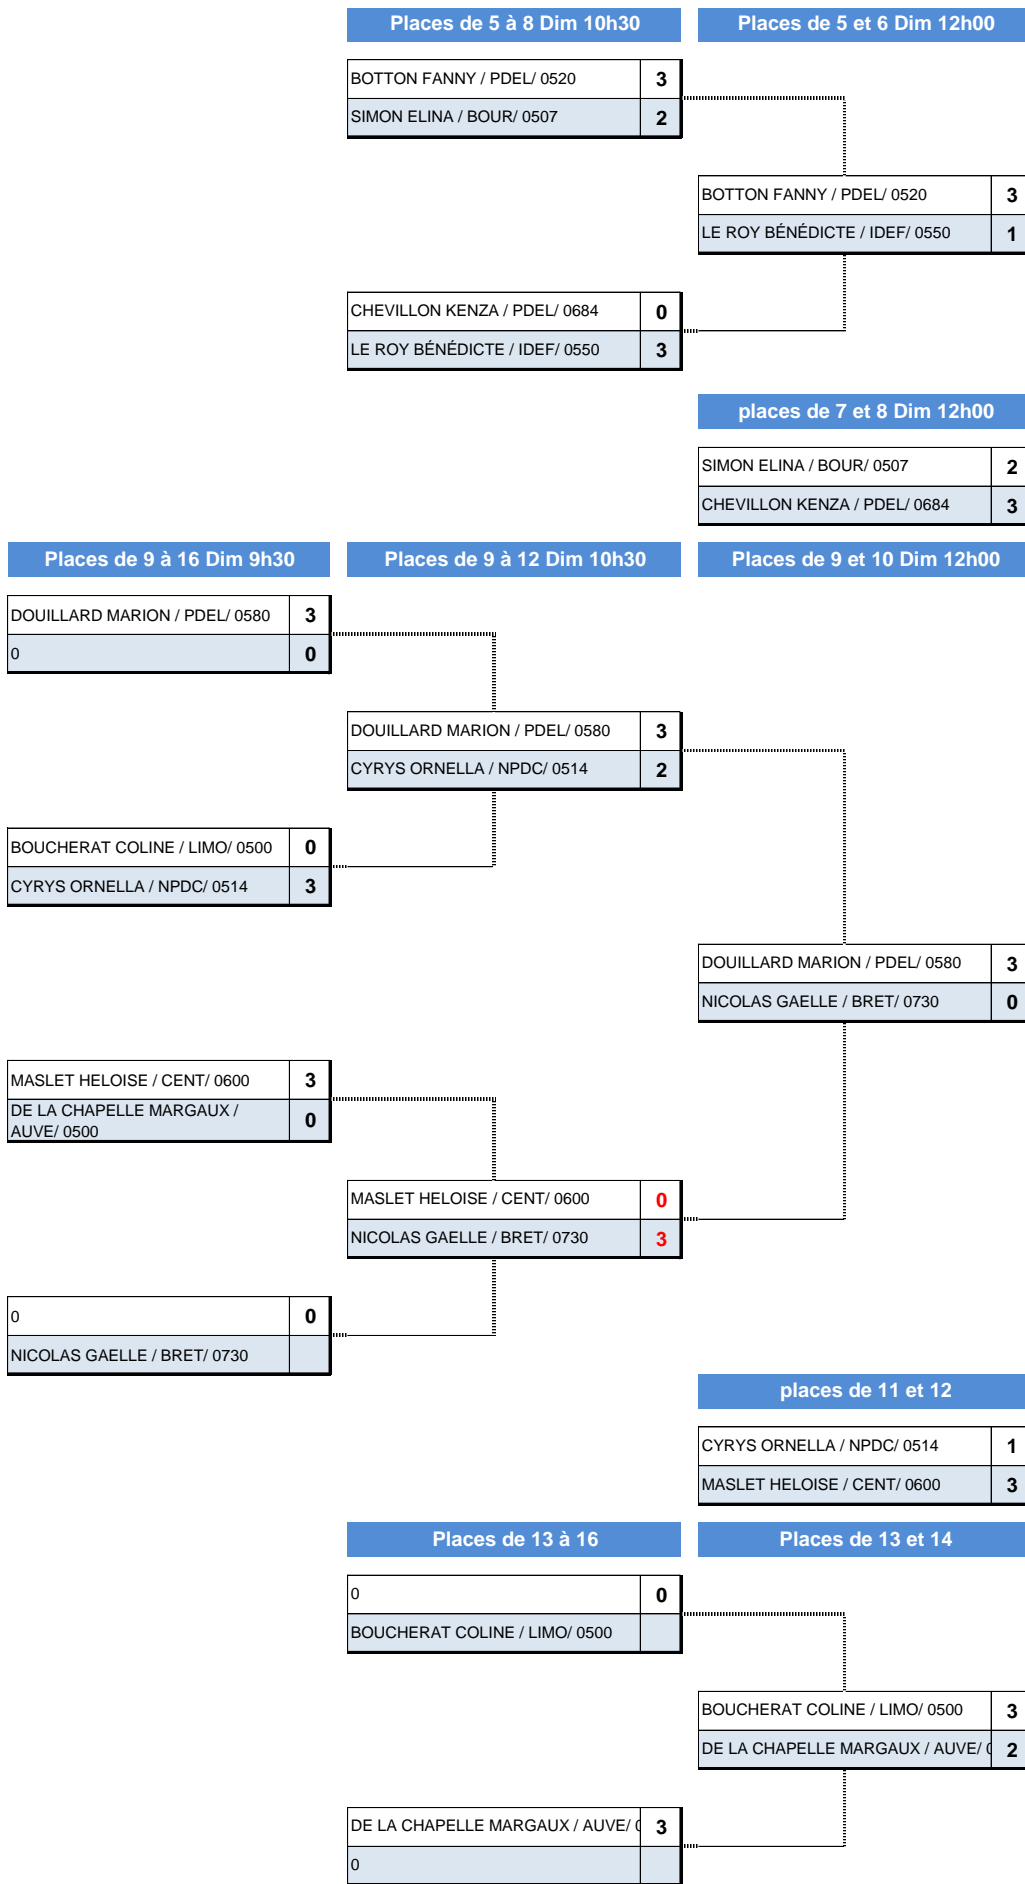

Tableau C 12

Poule 1			Poule 2		
	<i>nom - prénom Région clast</i>	<i>vict.</i>		<i>nom - prénom Région clast</i>	<i>vict.</i>
A	VERVAEKE ANNE / NPDC/ 0767	2	B	MACHUT ELINA / NPDC/ 0629	2
C	LE ROY BÉNÉDICTE / IDEF/ 0550	1	C	BOTTON FANNY / PDEL/ 0520	1
B	DOUILLARD MARION / PDEL/ 0580	0	A	NICOLAS GAELE / BRET/ 0730	0

Poule 3			Poule 4		
	<i>nom - prénom Région clast</i>	<i>vict.</i>		<i>nom - prénom Région clast</i>	<i>vict.</i>
A	DUQUESNOY MANON / NPDC/ 0687	3	B	ROLLAND MAELLE / IDEF/ 0680	3
B	SIMON ELINA / BOUR/ 0507	2	A	CHEVILLON KENZA / PDEL/ 0684	2
C	MASLET HELOISE / CENT/ 0600	1	C	CYRYS ORNELLA / NPDC/ 0514	1
D	BOUCHERAT COLINE / LIMO/ 0500	0	D	DE LA CHAPELLE MARGAUX / AUVE/ 0500	0

CHAMPIONNAT NATIONAL UFOLEP TENNIS DE TABLE "B"
29 et 30 avril 2017 - VALENCE (26)

8es de finale	1/4 de finale Dim 9h00	1/2 - finales Dim 11h00	Finale Dim 14h30
---------------	------------------------	-------------------------	------------------

Tableau C 12

CHAMPIONNAT NATIONAL UFOLEP TENNIS DE TABLE "B"
29 et 30 avril 2017 - VALENCE (26)

Tableau C 12

CHAMPIONNAT NATIONAL UFOLEP TENNIS DE TABLE "B"
29 et 30 avril 2017 - VALENCE (26)

Places	Nom et Prenom	Région
1	VERVAEKE ANNE / NPDC/ 0767	NORD PAS DE CALAIS
2	MACHUT ELINA / NPDC/ 0629	NORD PAS DE CALAIS
3	DUQUESNOY MANON / NPDC/ 0687	NORD PAS DE CALAIS
4	ROLLAND MAELLE / IDEF/ 0680	ILE DE France
5	BOTTON FANNY / PDEL/ 0520	PAYS DE LA LOIRE
6	LE ROY BÉNÉDICTE / IDEF/ 0550	ILE DE France
7	CHEVILLON KENZA / PDEL/ 0684	PAYS DE LA LOIRE
8	SIMON ELINA / BOUR/ 0507	BOURGOGNE
9	DOUILLARD MARION / PDEL/ 0580	PAYS DE LA LOIRE
10	NICOLAS GAELLE / BRET/ 0730	BRETAGNE
11	MASLET HELOISE / CENT/ 0600	CENTRE
12	CYRYS ORNELLA / NPDC/ 0514	NORD PAS DE CALAIS
13	BOUCHERAT COLINE / LIMO/ 0500	LIMOUSIN
14	DE LA CHAPELLE MARGAUX / AUVE/ 0500	AUVERGNE