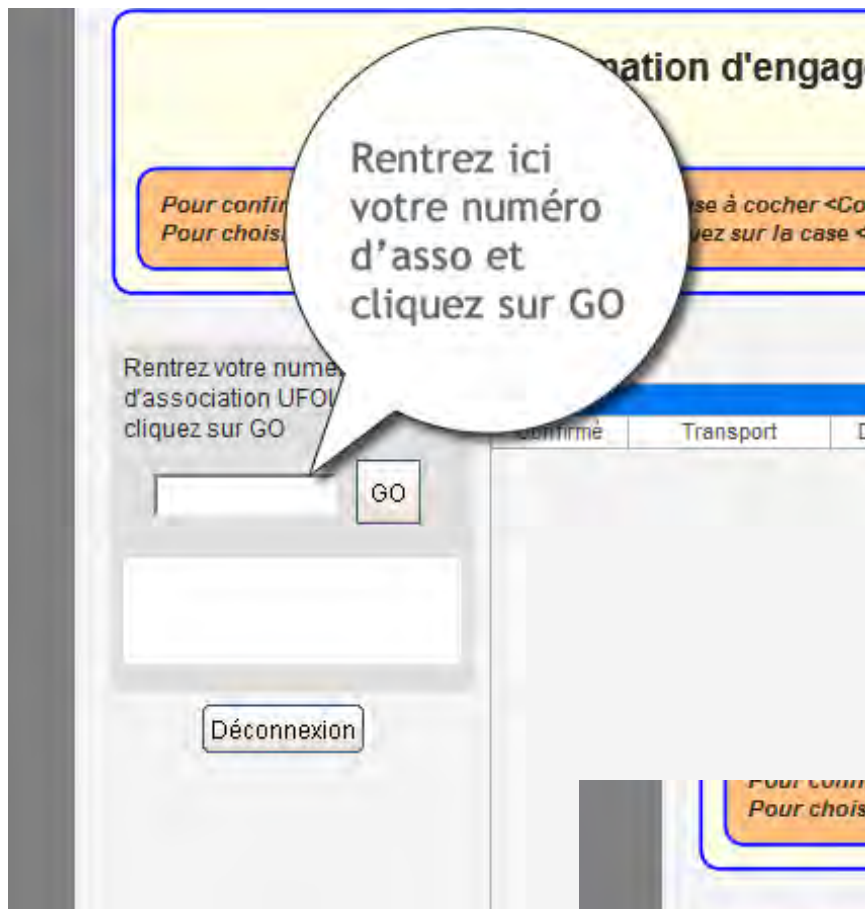

CNS-WEBSERVICE

AIDE POUR ASSO GRS

A l'aide de votre navigateur préféré, ouvrez le site : www.cns-webservice.org

Sur la page d'accueil vous rentrez les renseignements suivants :

PSEUDO : grsasso

Mot de passe : individuel

Vous suivez ensuite les 12 captures d'écran, dans l'ordre indiqué.