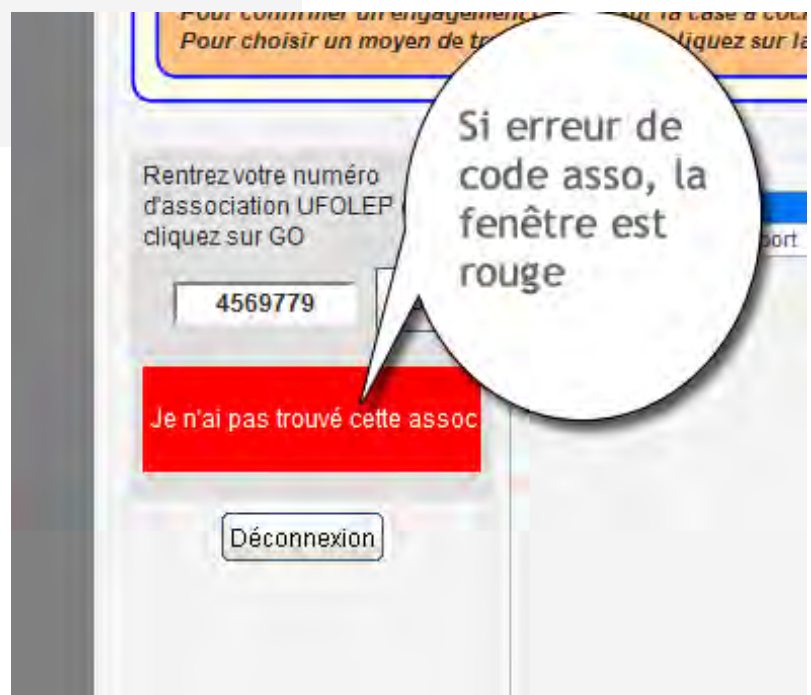

CNS-WEBSERVICE

AIDE POUR ASSO GRS

A l'aide de votre navigateur préféré, ouvrez le site : www.cns-webservice.org

Sur la page d'accueil vous rentrez les renseignements suivants :

PSEUDO : grsasso

Mot de passe : individuel

Vous suivez ensuite les 12 captures d'écran, dans l'ordre indiqué.

3

Rentrez votre numéro d'association UFOLEP et cliquez sur GO

064445708

GO

VELO CLUB PAU BEARN LES ISARDS

Déconnexion

Le code est bon le nom du club est affiché, vous visualisez vos licenciés