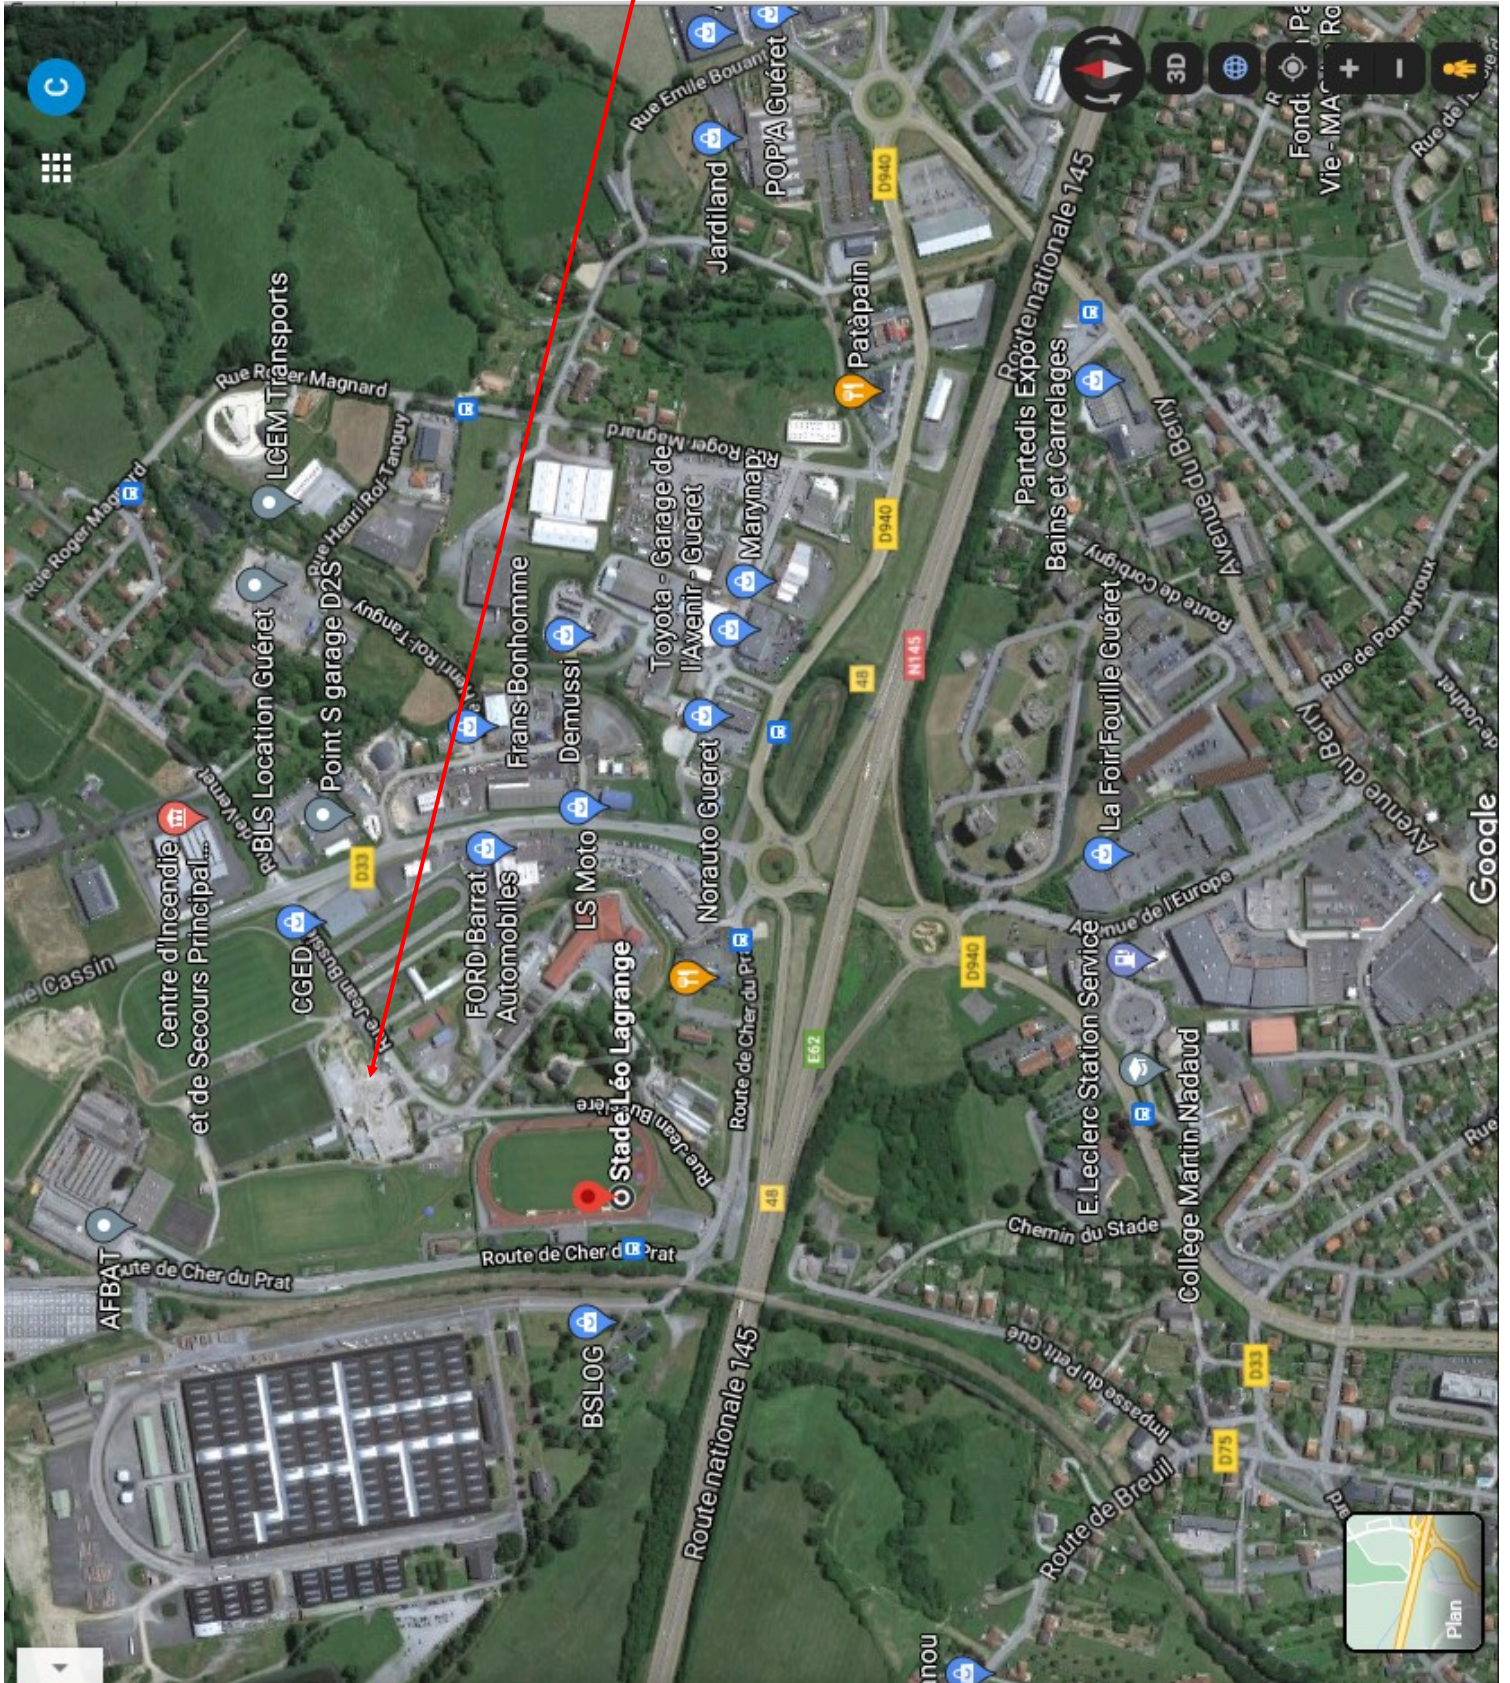

CLASSEMENT

SAMEDI

DIMANCHE

Pour toute information complémentaire vous pouvez contacter la CNS cns.tennisdetable@ufolep.org

COMMENT VENIR A GUÉRET

EN VOITURE: 3h55 - 378 km

PARIS

> Prendre Bd Périphérique et quitter Quai de l'Hôtel de ville, Quai des Célestins, Quai Henri IV, Voie Mazas..., puis Quai de Bercy (11 min 5,0 km)

> Suivre A10, A71/E9 et A20 en direction de D36 à Parnac. Prendre la sortie 20 et quitter A20/E9. (2h58min 314km)

> Prendre N145 à Nouvelle-Aquitaine et quitter D5 et D1. (22min 27.3 km)

> Suivre N145 en direction Avenu René Cassin/D940 à Guéret. Prendre la sortie 48 et quitter N145 (19 min 30.8km)

>Prendre route de Cher du Prat en direction de Rue Jean Bussièrè

EN TRAIN: Environ 2h50

Complexe Sportif
Léo Lagrange
Rue Jean Bussière

LISTE DES HÉBERGEMENTS et DES RESTAURANTS

Hôtel Restaurant Campanile Guéret ▼