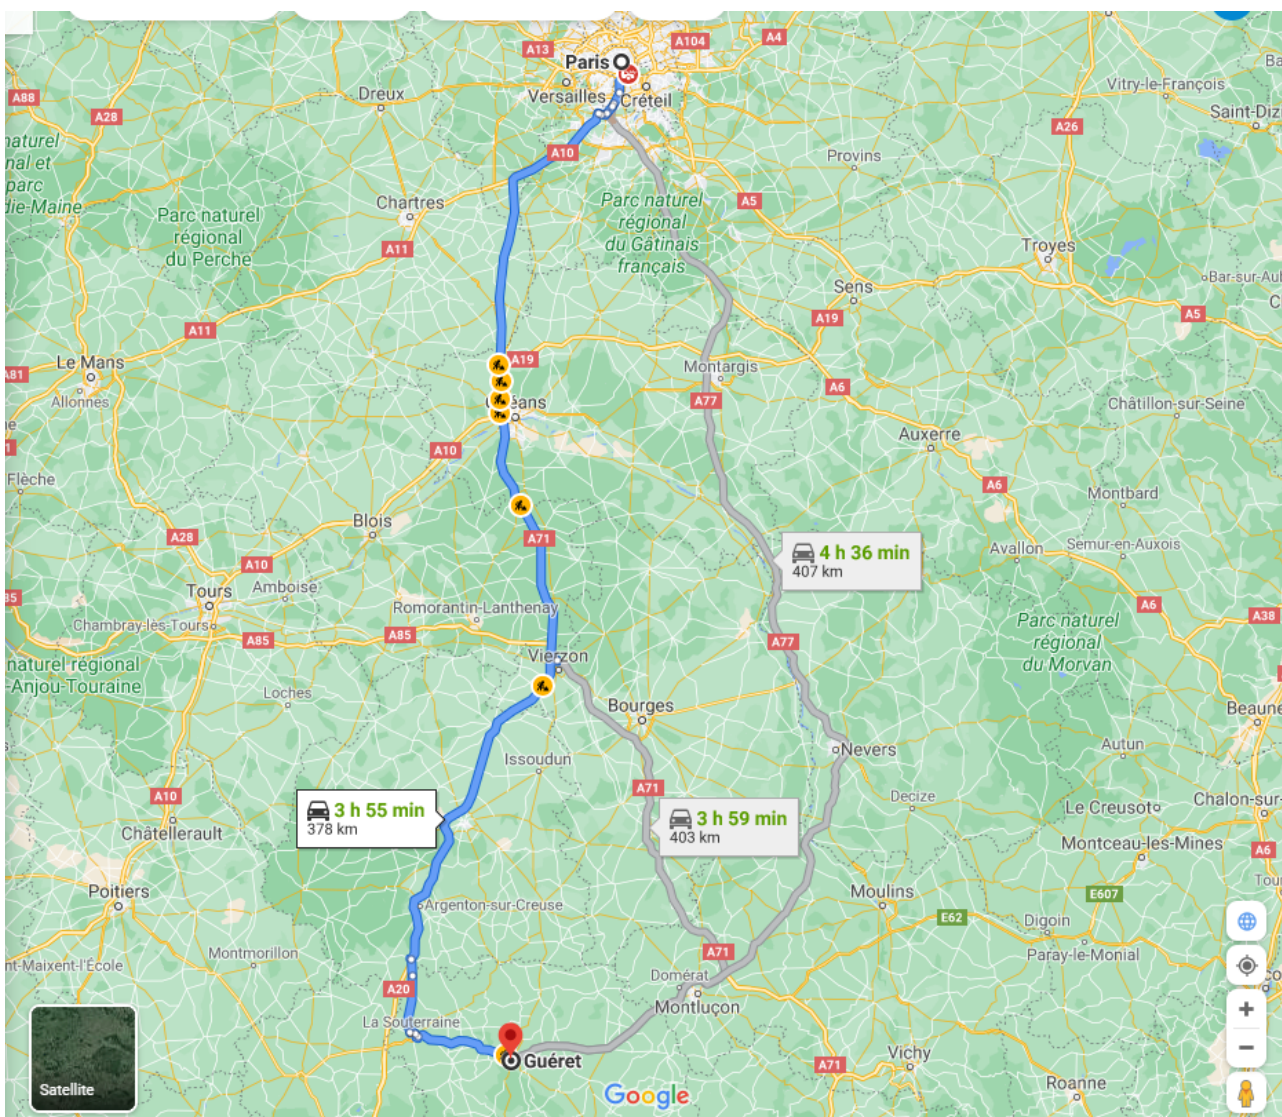

COMMENT VENIR A GUÉRET

EN VOITURE: 3h55 - 378 km

PARIS

> Prendre Bd Périphérique et quitter Quai de l'Hôtel de ville, Quai des Célestins, Quai Henri IV, Voie Mazas..., puis Quai de Bercy (11 min 5,0 km)

> Suivre A10, A71/E9 et A20 en direction de D36 à Parnac. Prendre la sortie 20 et quitter A20/E9. (2h58min 314km)

> Prendre N145 à Nouvelle-Aquitaine et quitter D5 et D1. (22min 27.3 km)

> Suivre N145 en direction Avenu René Cassin/D940 à Guéret. Prendre la sortie 48 et quitter N145 (19 min 30.8km)

>Prendre route de Cher du Prat en direction de Rue Jean Bussièrè

EN TRAIN: Environ 2h50